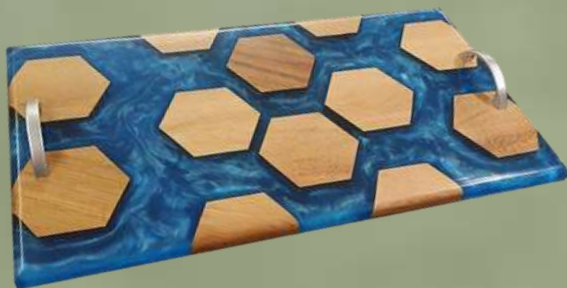

Tabla Hexa Dúo

CATEGORÍA:
TABLAS Y CHAROLAS CON RESINA

Tabla con hexágonos y resina dividida en dos colores .

Resina en colores verde y cobrizo ambas con efecto metálico y semi-transparente, madera de Banak y agarraderas de metal plateadas. Incluye gomas antiderrapantes en la parte inferior.

Medidas :

Largo: 45 cm. Ancho: 24 cm. Altura o Grosor: 1.6 cm.

~~Precio: \$3,300 MNX~~

Precio con Descuento: \$2,640.00 MNX

Vigencia al 30 de Abril 2022

Tabla Hexa Azul

CATEGORÍA:
TABLAS Y CHAROLAS CON RESINA

Tabla con hexágonos y resina azul .

Resina color azul metálico semi-transparente con efecto de río, madera de Parota y agarraderas de metal plateadas. Incluye gomas antiderrapantes en la parte inferior.

CATEGORÍA:
TABLAS Y CHAROLAS CON RESINA

Tabla con cuadros y resina en gris .

Resina color gris metálico y semi-transparente con efecto río, madera de Parota y agarraderas de metal plateadas. Incluye gomas antiderrapantes en la parte inferior.