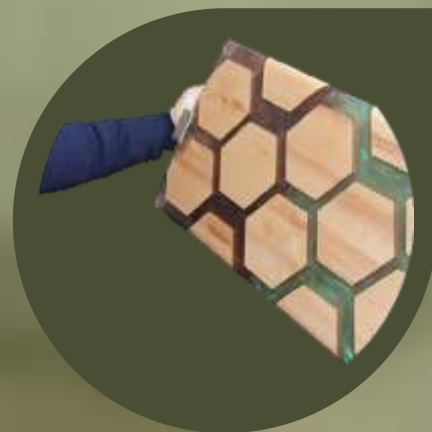

IDEAS

Algunas ideas de como usar sus productos LarT.