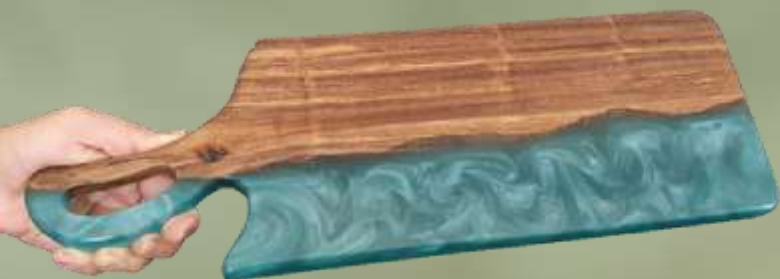

Precio: 1,600.00MXN

Precio con Descuento: \$1,360.00 MXN

Vigencia al 30 de Abril 2022

Tabla de Mango Azul

CATEGORÍA:
TABLAS Y CHAROLAS CON RESINA

Tabla con mango o maneral y resina azul verdoso.

Resina color azul verdoso metálico con efecto de río, madera de Parota. Incluye gomas antiderrapantes en la parte inferior.